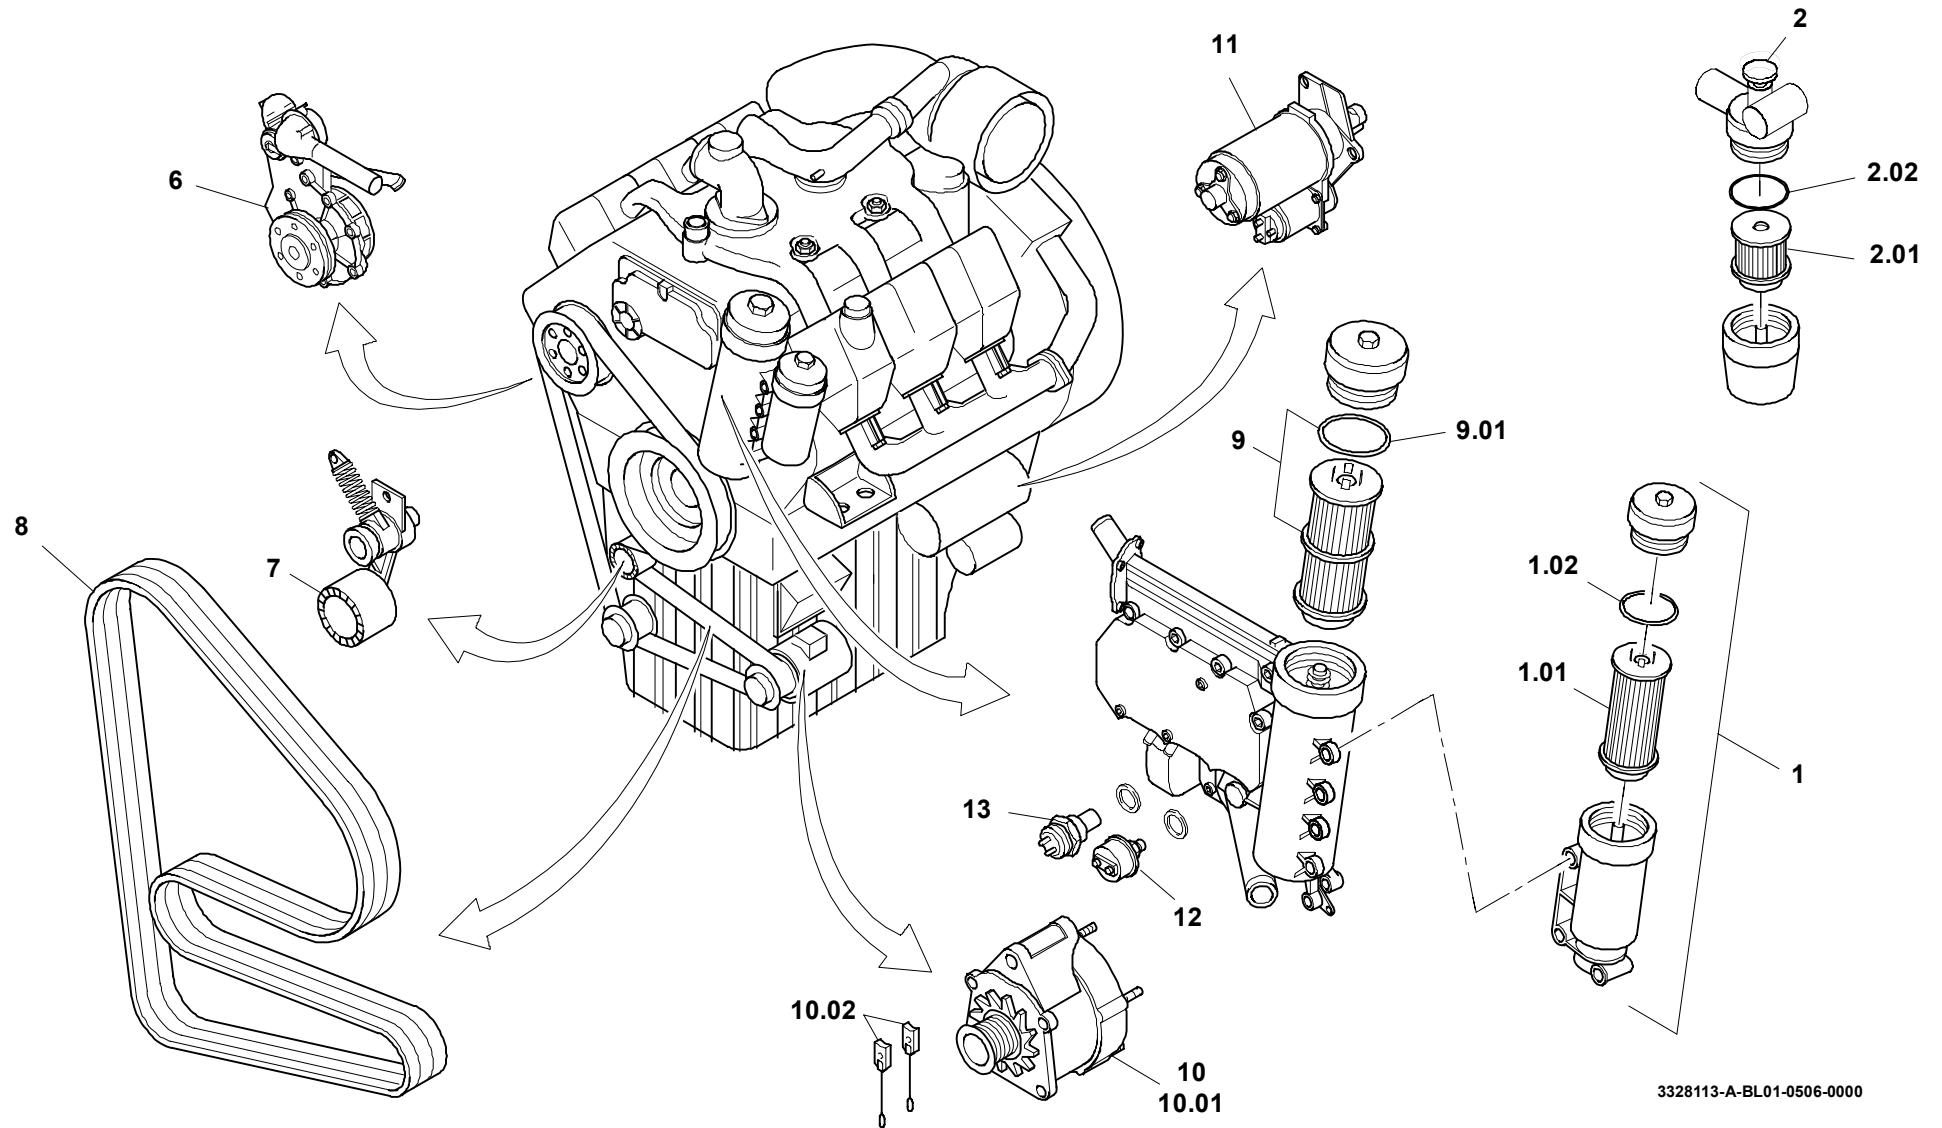

**GROVE**DIESELMOTOR  
DIESEL ENGINEBILDTADEL  
PICTORIAL DISPLAY

05.06

**3328113-ETL A**

1/2

**GMK 4080  
BE 504  
G 631**

3328113-A-BL01-0506-0000

**GROVE**DIESELMOTOR  
DIESEL ENGINEBILDТАFEL  
PICTORIAL DISPLAY**GMK 4080**  
**BE 504**  
**G 631**

05.06

**3328113-ETL A**

2/2